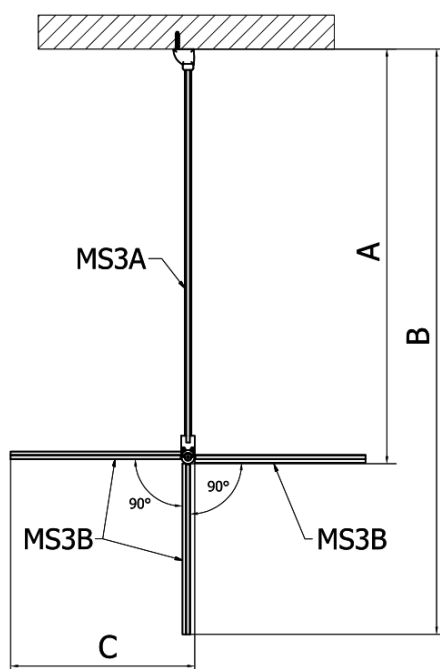

Produktový list

Objednací kód: **MS3A-100**

**MODULAR SHOWER stěna k instalaci na zeď, pro
připojení otočného panelu, 1000 mm**

MS3A-L,R	MS3B-L,R	A	B	C
MS3A-70	MS3B-30	675-695	975-995	330
MS3A-80	MS3B-30	775-795	1075-1095	330
MS3A-90	MS3B-30	875-895	1175-1195	330
MS3A-100	MS3B-30	975-995	1275-1295	330
MS3A-120	MS3B-30	1175-1195	1475-1495	330
MS3A-70	MS3B-40	675-695	1075-1095	430
MS3A-80	MS3B-40	775-795	1175-1195	430
MS3A-90	MS3B-40	875-895	1275-1295	430
MS3A-100	MS3B-40	975-995	1375-1395	430
MS3A-120	MS3B-40	1175-1195	1575-1595	430
MS3A-70	MS3B-50	675-695	1175-1195	530
MS3A-80	MS3B-50	775-795	1275-1295	530
MS3A-90	MS3B-50	875-895	1375-1395	530
MS3A-100	MS3B-50	975-995	1475-1495	530
MS3A-120	MS3B-50	1175-1195	1675-1695	530
MS3A-70	MS3B-60	675-695	1275-1295	630
MS3A-80	MS3B-60	775-795	1375-1395	630
MS3A-90	MS3B-60	875-895	1475-1495	630
MS3A-100	MS3B-60	975-995	1575-1595	630
MS3A-120	MS3B-60	1175-1195	1775-1795	630